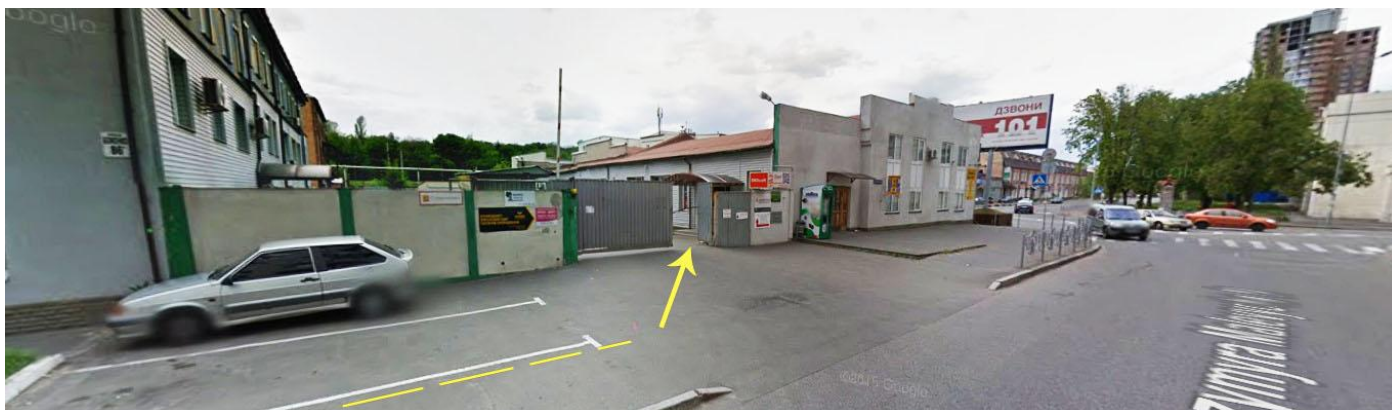

Выходя из метро «Лыбидская» поверните на право, пройдите в конец подземного перехода и выйдите со стороны ТРЦ «Ocean Plaza».

Продолжайте движение прямо один квартал, затем поверните налево.

Продолжайте идти прямо по той же стороне, в конце направляйтесь правее вдоль улицы. Продолжайте идти прямо.

Перед перекрестком сверните налево под шлагбаумом во внутреннюю улицу. Пройдя несколько метров сверните направо между зданиями. Продолжайте движение прямо (необходимо пройти два серых решетчатых забора).